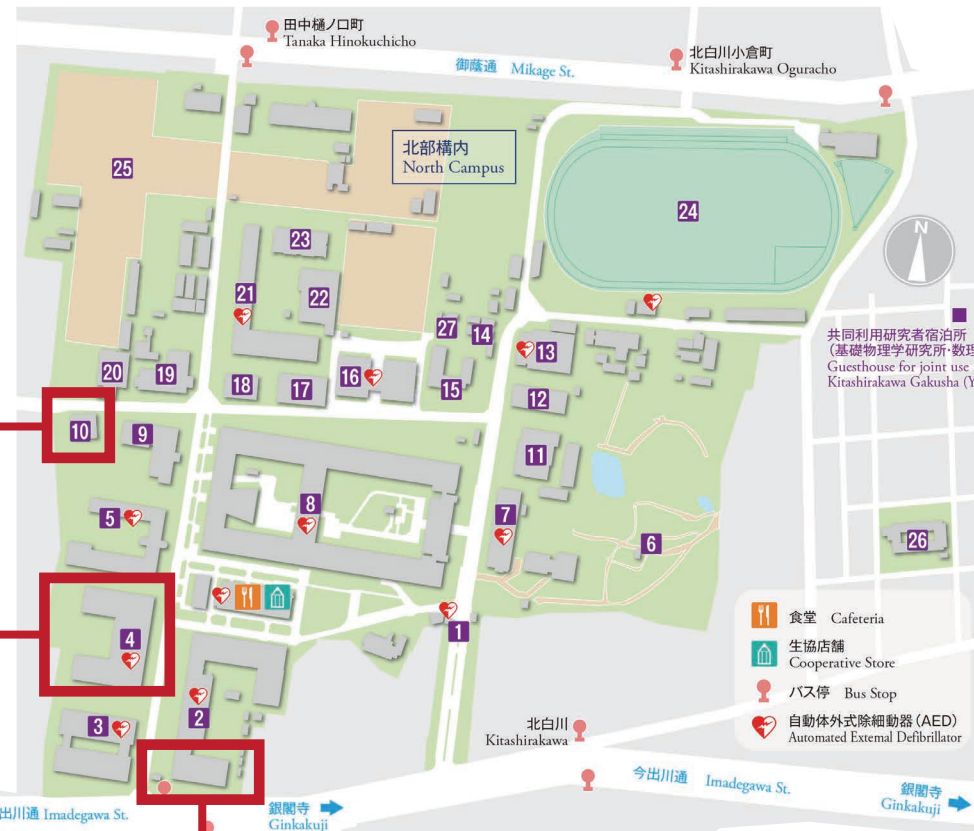

セミナーハウス
(トレーニングコース会場)

理学研究科6号館 3階および4階
(受付、シンポジウム会場)

共同利用研究者宿泊所 北白川学舎
(基礎物理学研究所-数理解析研究所)
Guesthouse for joint use researchers,
Kitashirakawa Gakusha (YITP and RIMS)

- 食堂 Cafeteria
- 生協店舗 Cooperative Store
- バス停 Bus Stop
- 自動体外式除細動器 (AED) Automated External Defibrillator

理学研究科1号館 5階大会議室
(ポスター会場)

百周年時計台記念館
(特別講演、懇親会)